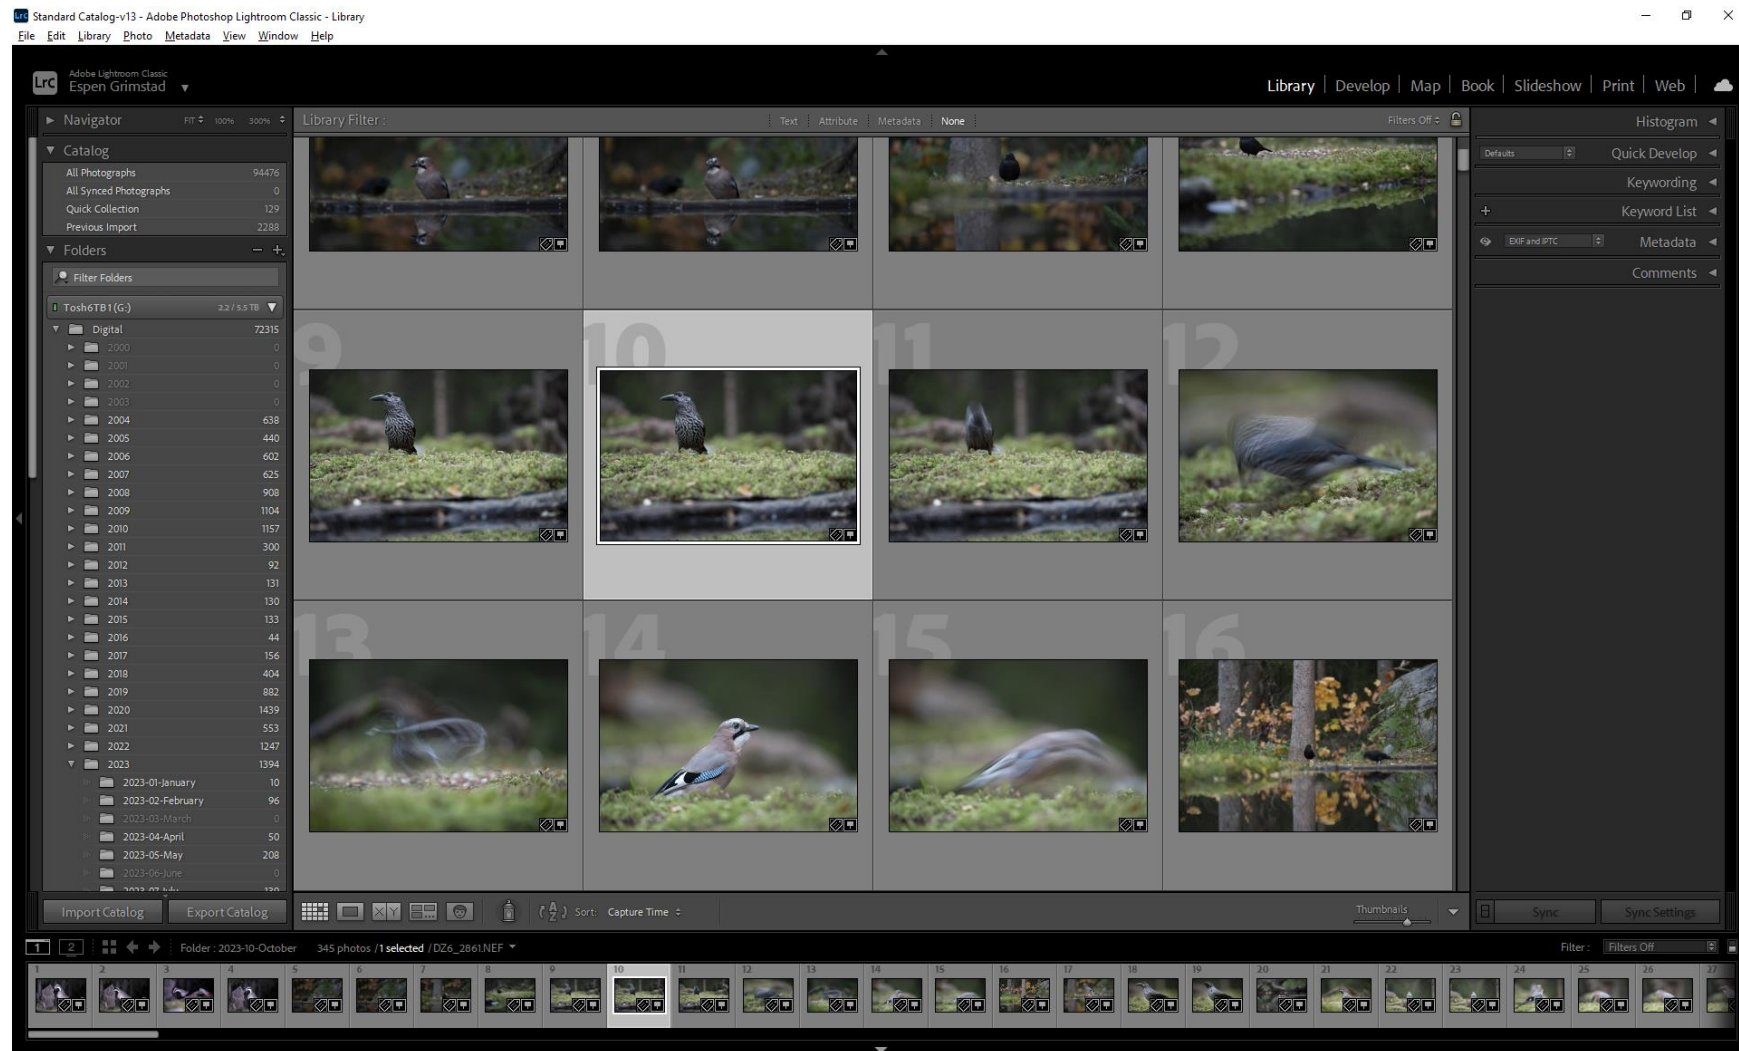

Adobe Creative Cloud

Lightroom

TIPS

Ctrl +1, Ctrl +2, Ctrl +3..

Åpner/lukker paneler
på høyre side for
raskere tilgang

Lightroom

TIPS

Ctrl +1, Ctrl +2, Ctrl +3..