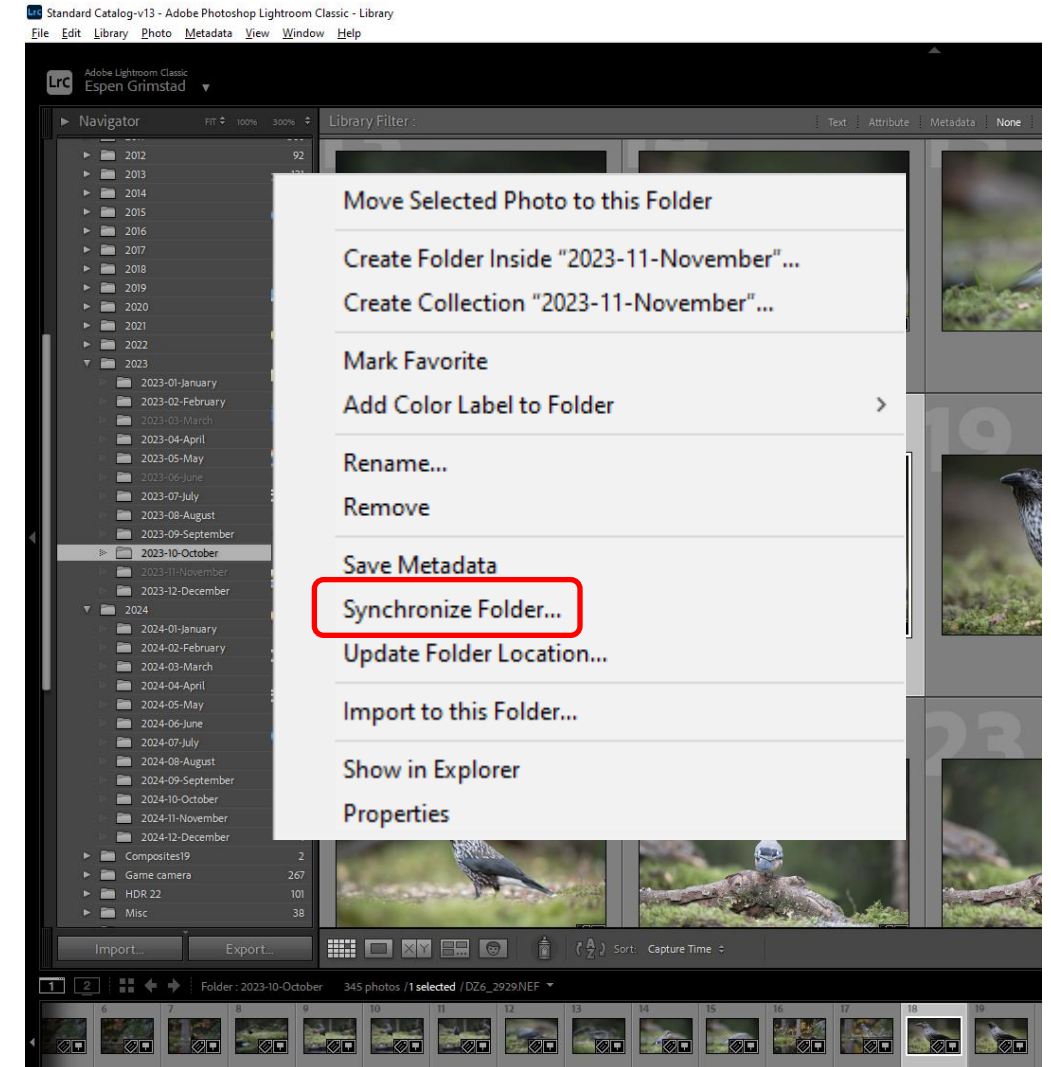

Lightroom

Når bilder er importert utenfor LR må LR fortelles at det er nye bilder som skal katalogiseres.

Oppdatere folderen

1) Høyre klikk på oppdatert folder(ene)
2) «*Synchronize folder*»
3) Vent til synk er ferdig

Hent metadata fra *.RAW fil

1) Høyreklikk på bild(er)
2) «*Metadata*»
3) Read Metadata from File (inneforstått *.RAW fil)
4) Skriver til LR katalog (og *.XMP)