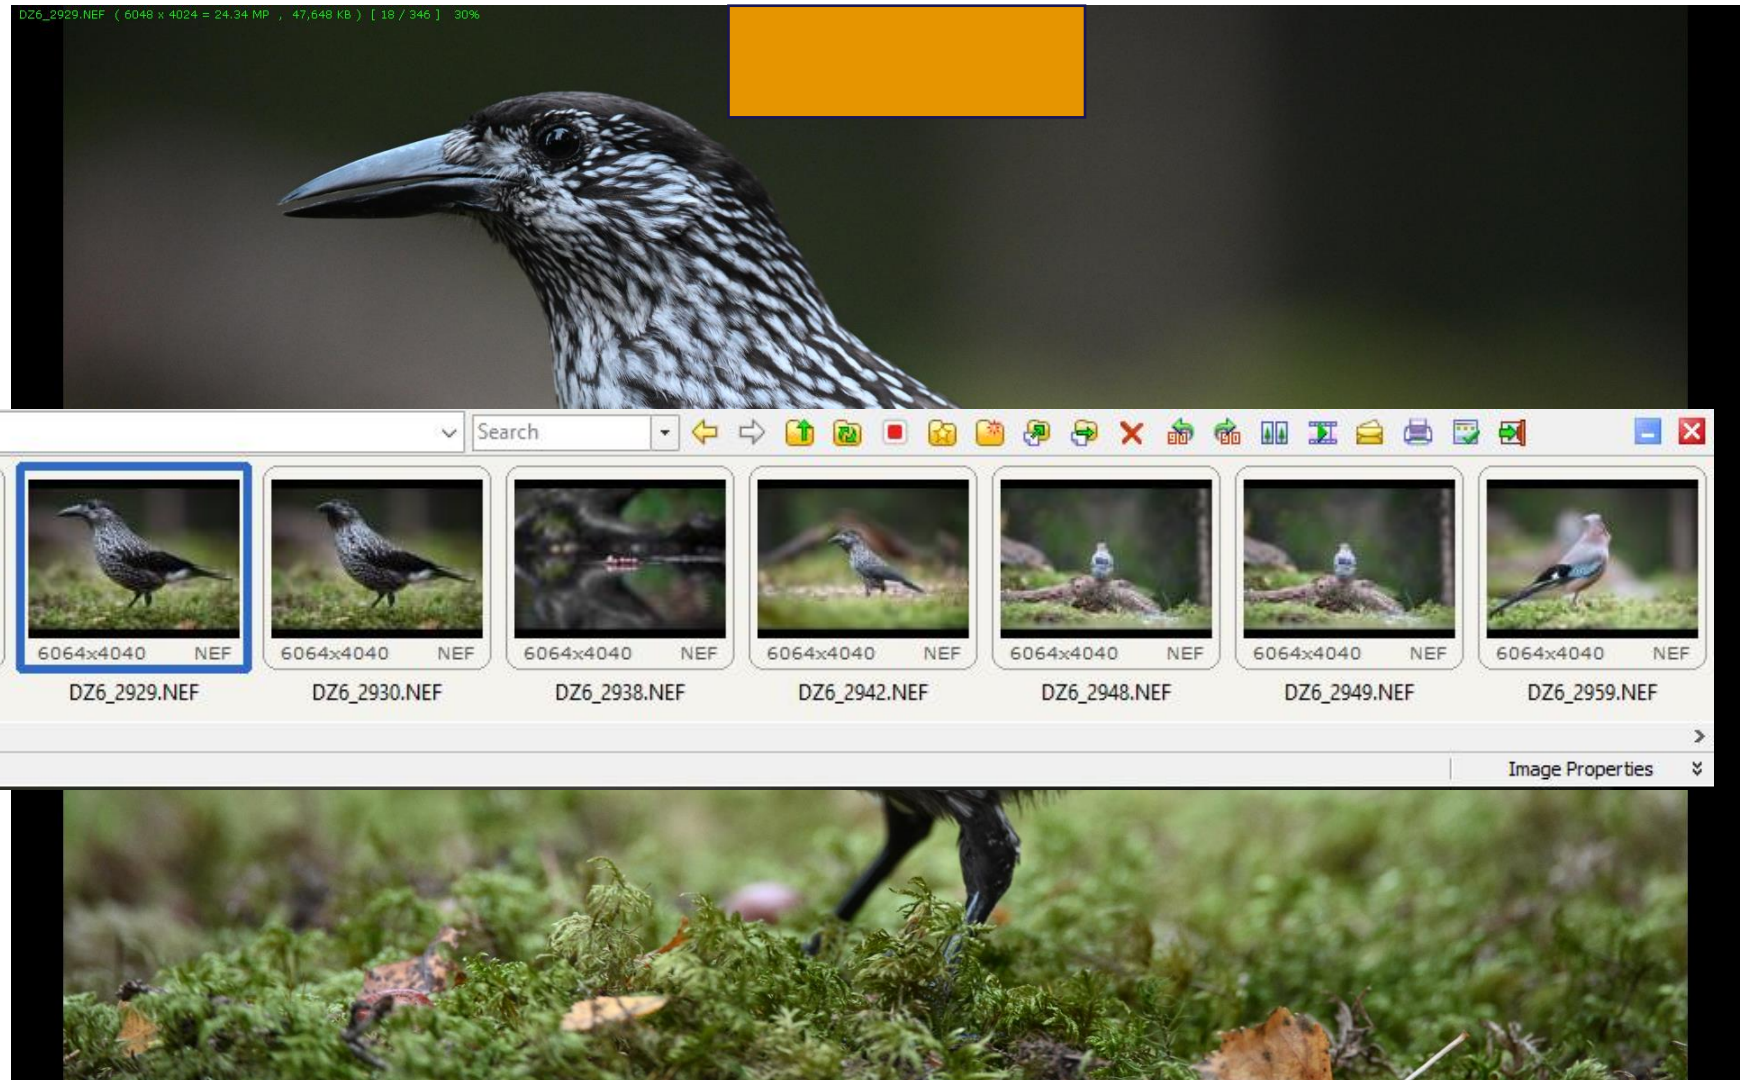

Faststone Image Viewer

Rask gjennomgang av bilder i RAW

Miiin...arbeidsflyt - kort til bibliotek

Faststone Image Viewer

Forskjellig
verktøy/info dukker
opp over bildet ved å
bruke musepeker.

Faststone Image Viewer

Forskjellig
verktøy/info dukker
opp over bildet ved å
bruke musepeker.

Faststone Image Viewer

Rask gjennomgang av bilder i RAW

Forskjellig
verktøy/info dukker
opp over bildet ved å
bruke musepeker.

DZ6_2929.NEF (6048 x 4024 = 24.34 MP , 47,648 KB) [18 / 346] 30%