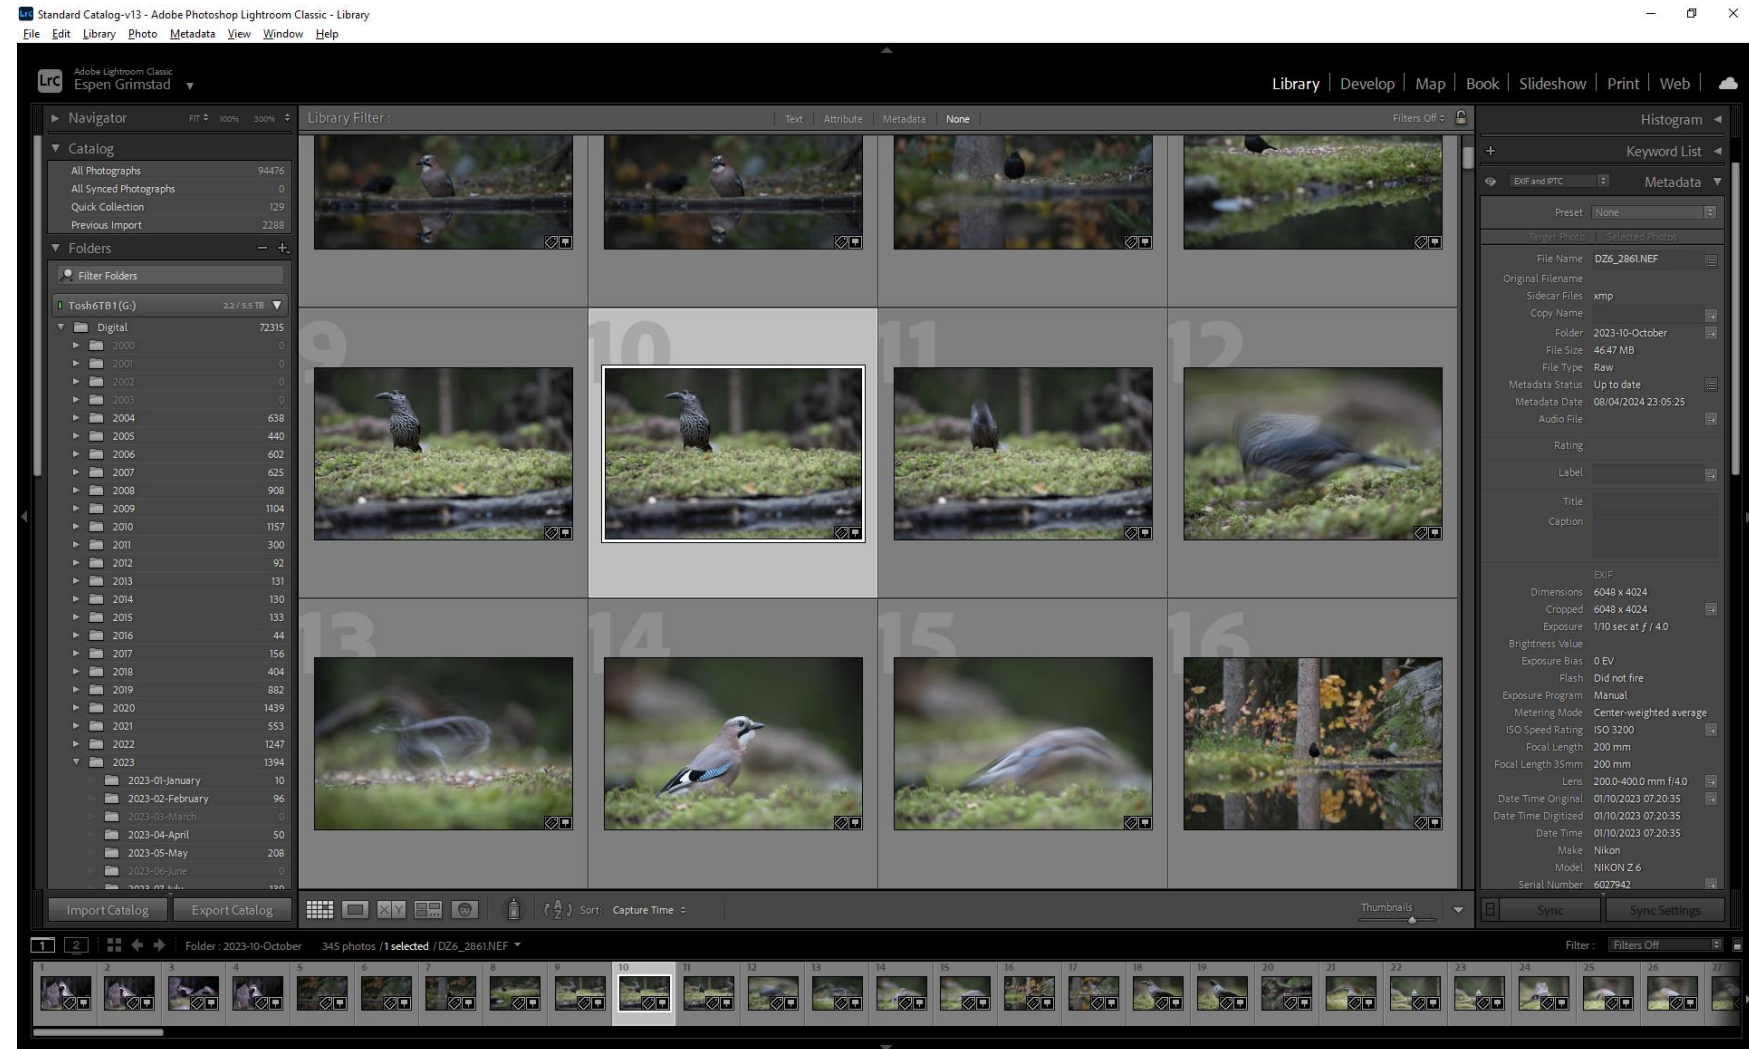

Lightroom

TIPS

Ctrl +1, Ctrl +2, Ctrl +3..

Åpner/lukker paneler på høyre side for raskere tilgang