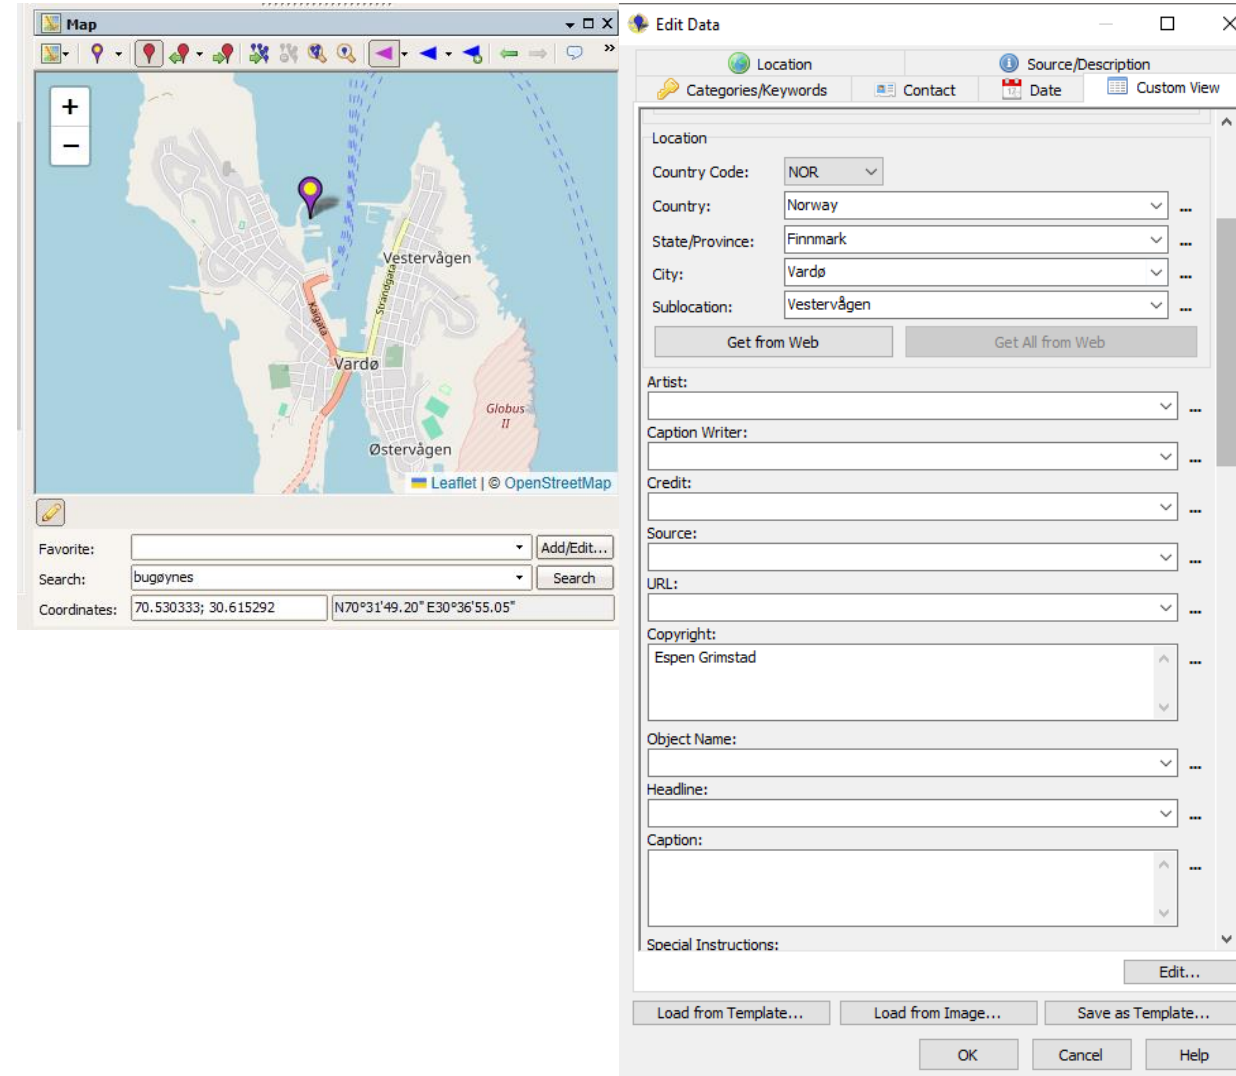

226 Images, Reading 30% (68 with Geo Data) - 1 selected (1 with Geo Data)

Image Preview

Map

Favorite: Add/Edit...

Search: bugøynes Search

Coordinates: 70.530333; 30.615292 N70°31'49.20" E30°36'55.05"

Geosetter

- 📷 Enkelt program for geotagging av bilder
 - 📷 Slipp pin på kart
 - 📷 Søk stedsnavn
 - 📷 Tast inn koordinat
- 📷 Kan sette opptaksvinkel m.m
- 📷 Søker opp stedsnavn og m.o.h
- 📷 Kan endre opptaksdato
- 📷 Legge til mange andre metadata felter
- 📷 Bruker EXIFtool
- 📷 Skriver koordinater/metadata direkte til *.RAW fil (og *.XMP)

Geotagging

*.XMP

Name	Value
▶ Author (2)	
▶ Camera (33)	
▶ Document (1)	
▶ Image (49)	
▼ Location (5)	
GPS Latitude	70 deg 32' 22.66" N
GPS Longitude	30 deg 37' 57.77" E
GPS Map Datum	WGS-84
GPS Version ID	2.2.0.0
GPS Position	70 deg 32' 22.66" N, 30 deg 37' 57.77" E
▶ Other (11)	
▶ Time (10)	
▶ Unknown (16)	