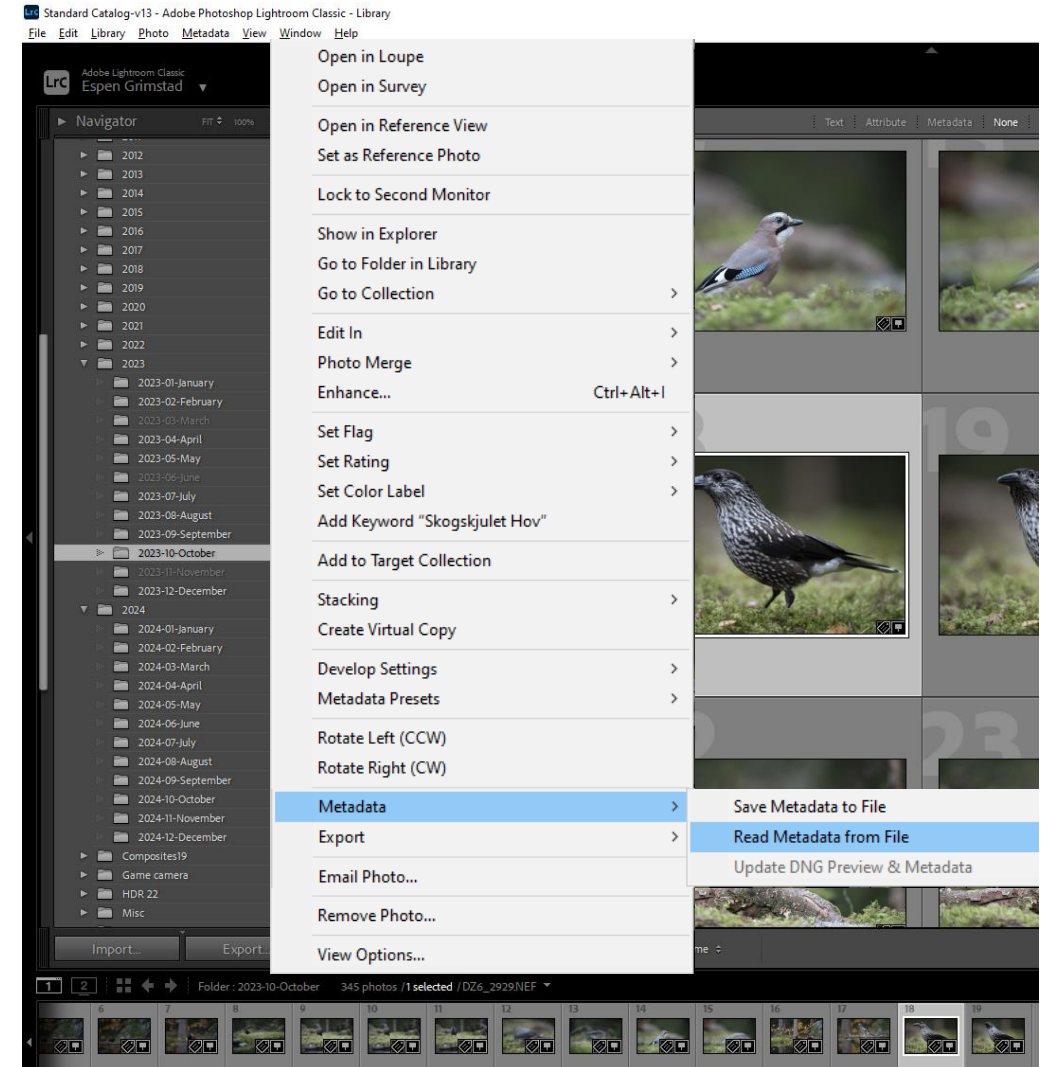

Lightroom

Når bilder er importert utenfor LR må LR fortelles at det er nye bilder som skal katalogiseres.

Oppdatere folderen

- 1) Høyre klikk på oppdatert folder(ene)
- 2) «*Synchronize folder*»
- 3) Vent til synk er ferdig

Hent metadata fra *.RAW fil

- 1) Høyreklikk på bild(er)
- 2) «*Metadata*»
- 3) Read Metadata from File (inneforstått *.RAW fil)
- 4) Skriver til LR katalog (og *.XMP)

Når bilder er importert utenfor LR må LR fortelles at det er nye bilder som skal katalogiseres.

Oppdatere folderen

- 1) Høyre klikk på oppdatert folder(ene)
- 2) «*Synchronize folder*»
- 3) Vent til synk er ferdig

Hent metadata fra *.RAW fil

- 1) Høyreklikk på bild(er)
- 2) «*Metadata*»
- 3) Read Metadata from File (inneforstått *.RAW fil)
- 4) Skriver til LR katalog (og *.XMP)

Keyword List

- 📷 Finn nøkkelord i listen (Filtrer nøkkelord)
- 📷 Klikk på liten pil bak antall

EXIF søk

- 📷 F.eks finn alle bilder med *ISO 100*

Lightroom

Legge til nøkkelord

📷 Velg ett/flere bilder samtidig og;