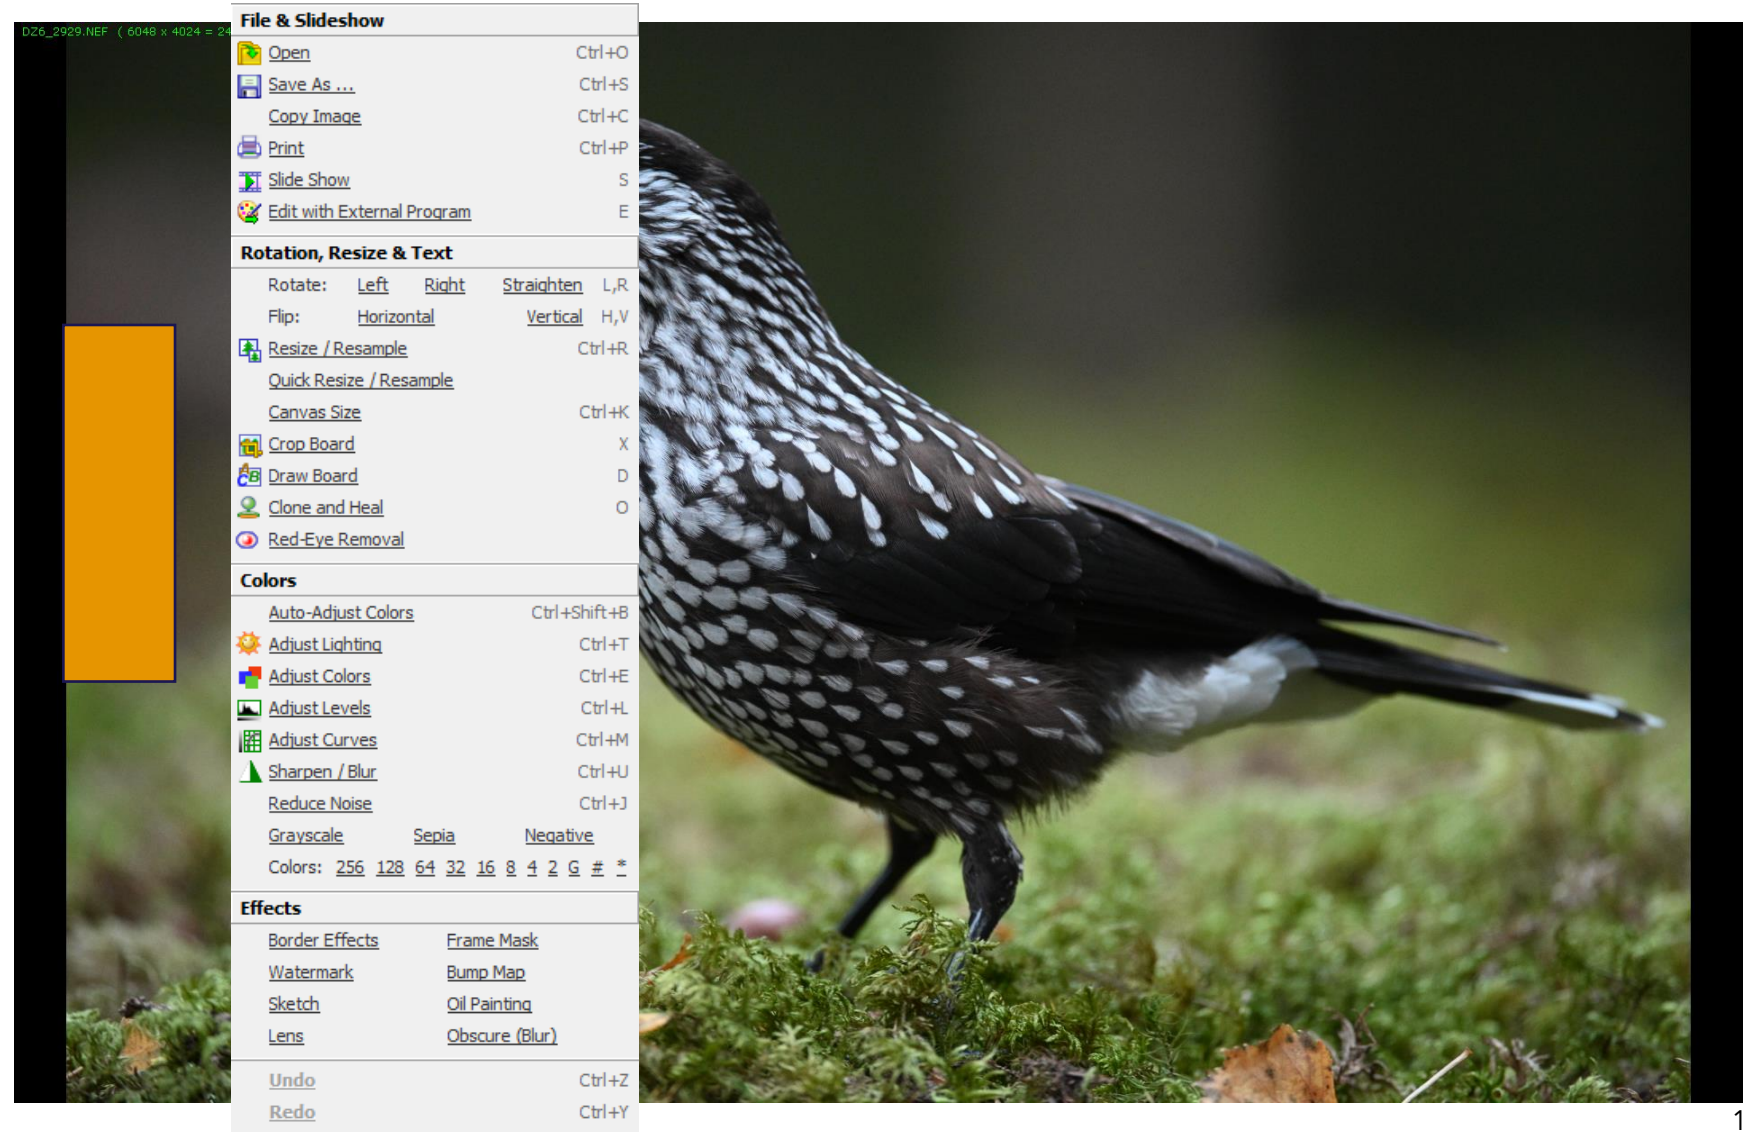

Faststone Image Viewer

Forskjellig
verktøy/info dukker
opp over bildet ved å
bruke musepeker.