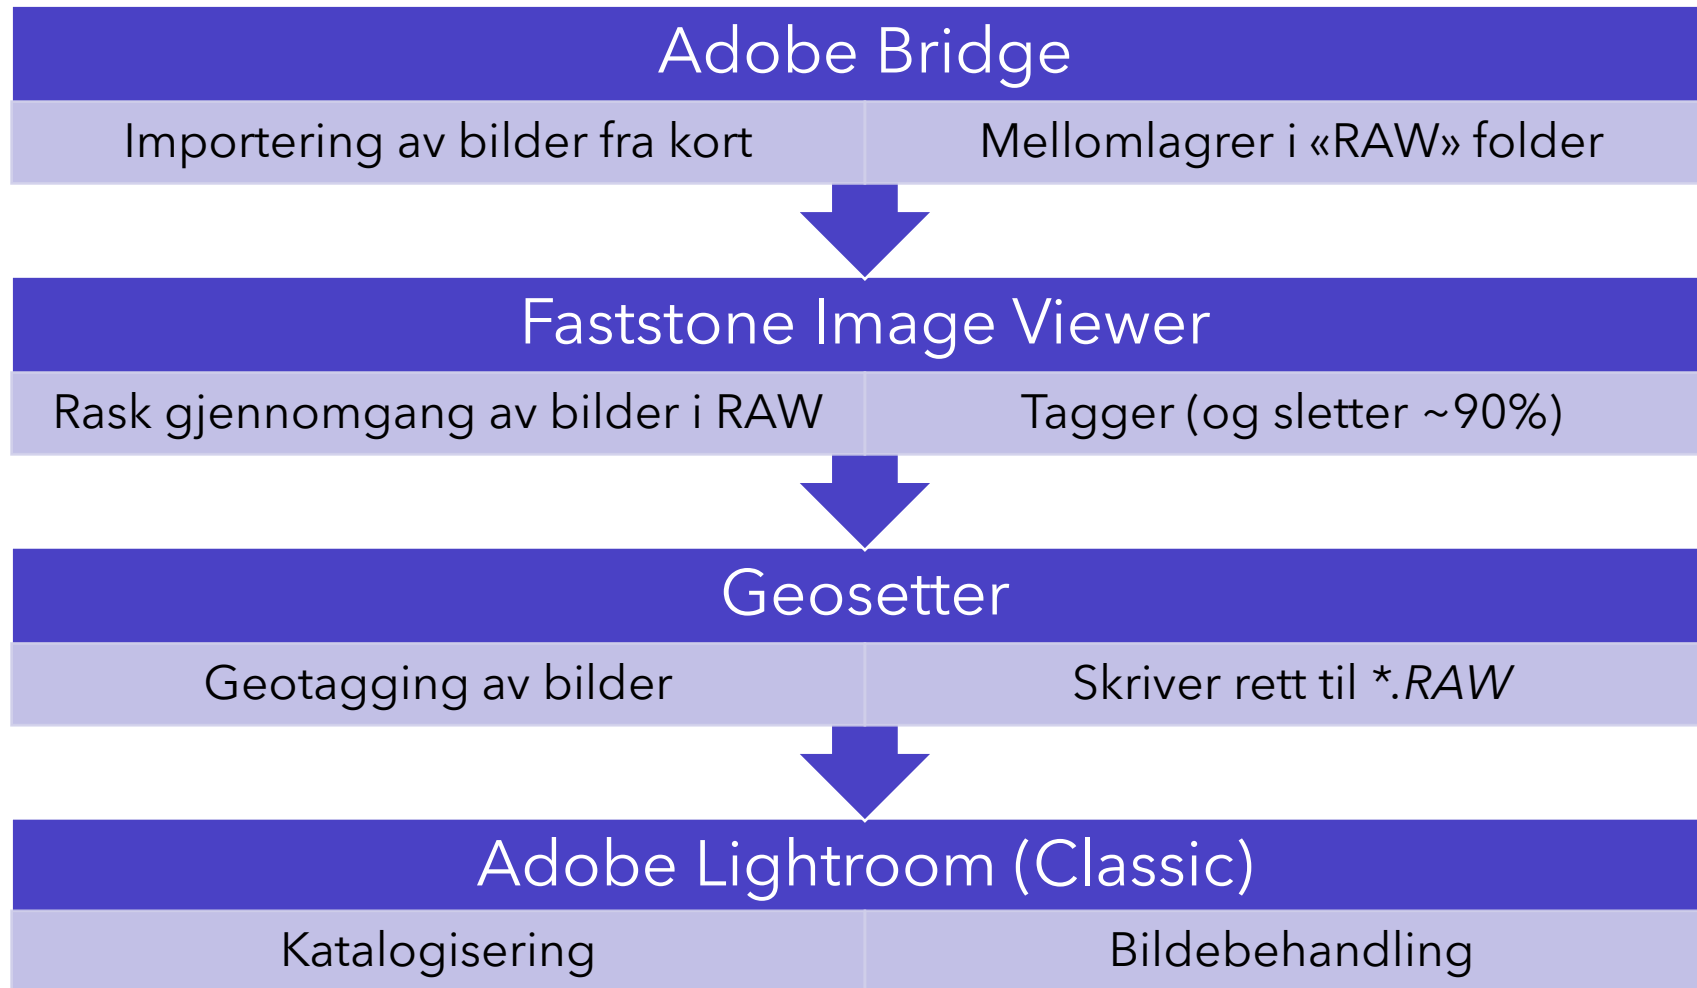

Arbeidsflyt

og bruk av programmene....

Programmer og generell arbeidsflyt

Bridge

Importerer av bilder fra kort

Bridge

- 📷 Enkelt program for å holde orden på biblioteket
- 📷 Tilgang til bilder uten å «importere»
- 📷 Bruker Bridge kun til å importere bilder fra kortleser til midlertidig folder
- 📷 Bildene importeres til (nye) subfoldere etter opptaksdato
 - 📷 *.../NEF temp/20231201*
- 📷 Konvertering til DNG kan spare plass
- 📷 Slett **aldri** originalfiler fra kort før backup er gjort